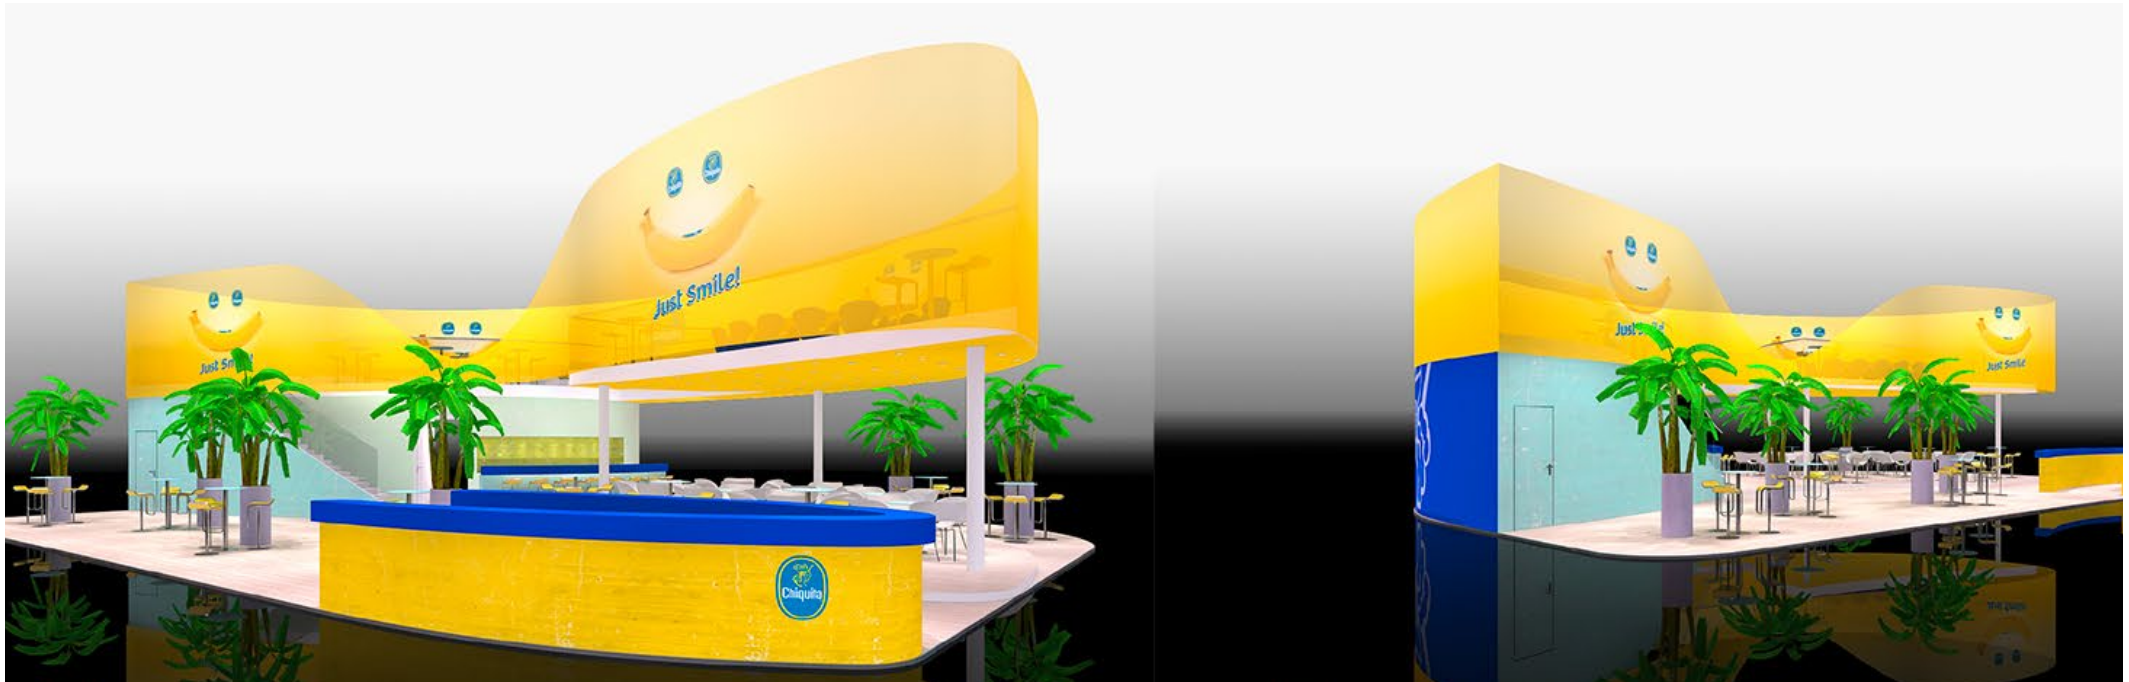

Montageleitungen: auf Anfrage

ENTWURF

In enger Absprache mit Ihnen oder Ihren Kunden entwerfen wir individuelle Messestände, Ladenbaulösungen oder Einzelkomponenten für Sie.

PRODUKTION

Auf unserer modern ausgestatteten Produktionsfläche in der Größe von 950 qm mit Plattensägen, Formatkreissägen, CNC-Sägen, Nut-, Bohr- und Fräsmaschinen und Lackierkammer bieten wir folgende Leistungen an: