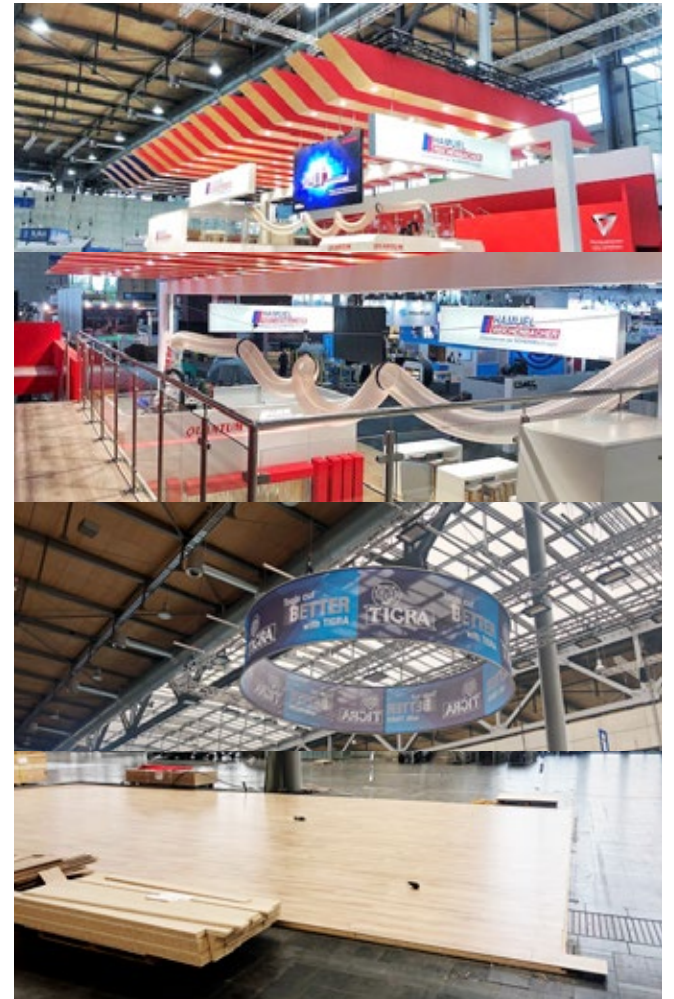

- Produktion von Sonderanfertigungen, Einbaumöbel, Thekensystemen und Treppenkonstruktionen
- bis 1200 qm Plattenproduktion bis zu einer Länge von 550 cm
- CNC Bearbeitung auf CNC-Tisch

LACKIERUNG

In unserer hauseigenen Lackierkammer lackieren wir Theken, Wände und andere Bauteile in bester Qualität.

GRAFIKPRODUKTION

Nach Ihren Grafikvorlagen produzieren wir Banner und Wandgrafik und konfektionieren Sie entsprechend Ihren Vorgaben.

- Deckenbanner und Wandbanner
- SK-Folie mit Schutzfolien
- Folienschriften
- 3D-Buchstaben und Logo
- Leuchtkastensystem

EQUIPMENT

Messebau-Equipment

- Doppelstockstahlkonstruktionen
- Gilnhammer G40 Wände in 250 und 300 cm hoch auch in Radien
- Octanorm Maxima, B-Matrix, andere Messestands-systeme
- Steico, Holzrahmensysteme
- Vierpunkttraverse FD34
- Fluter und Strahler
- Kederprofile 30 und 50 mm Durchmesser
- Kederkreise verschiedene Durchmesser
- Leuchtkastensysteme für Gummilippendrucke
- Standardmöbel und Thekensysteme