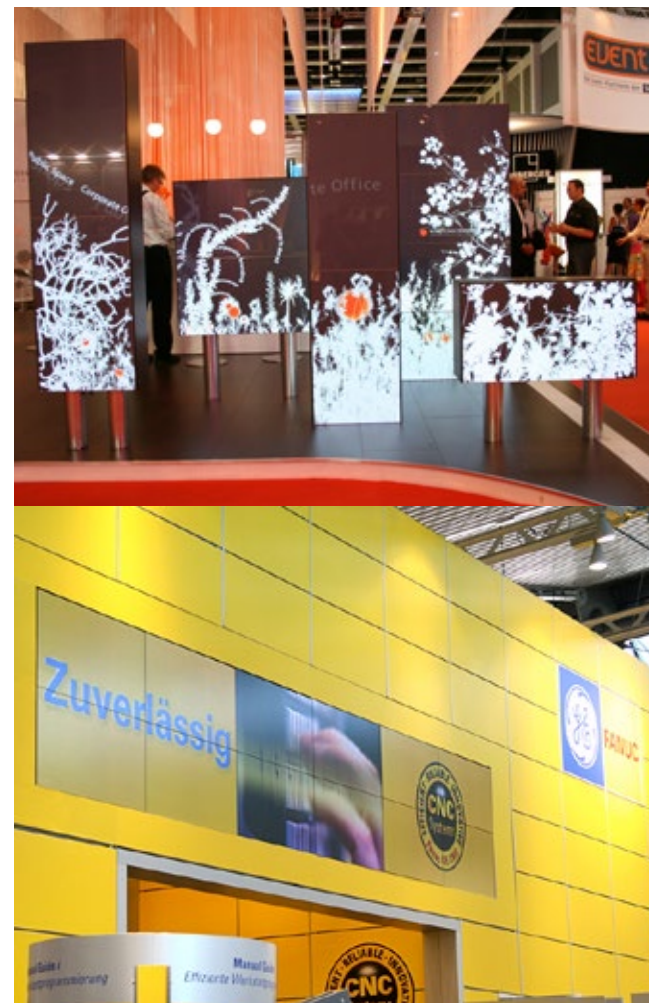

MULTIMEDIA

Medien- und Veranstaltungstechnik

- LED-Wände
- Steglose LCD-Bildschirme
- LCD- und LED-Bildschirme
- Licht-, Sound-, Videotechnik
- Multiscreen Content Production